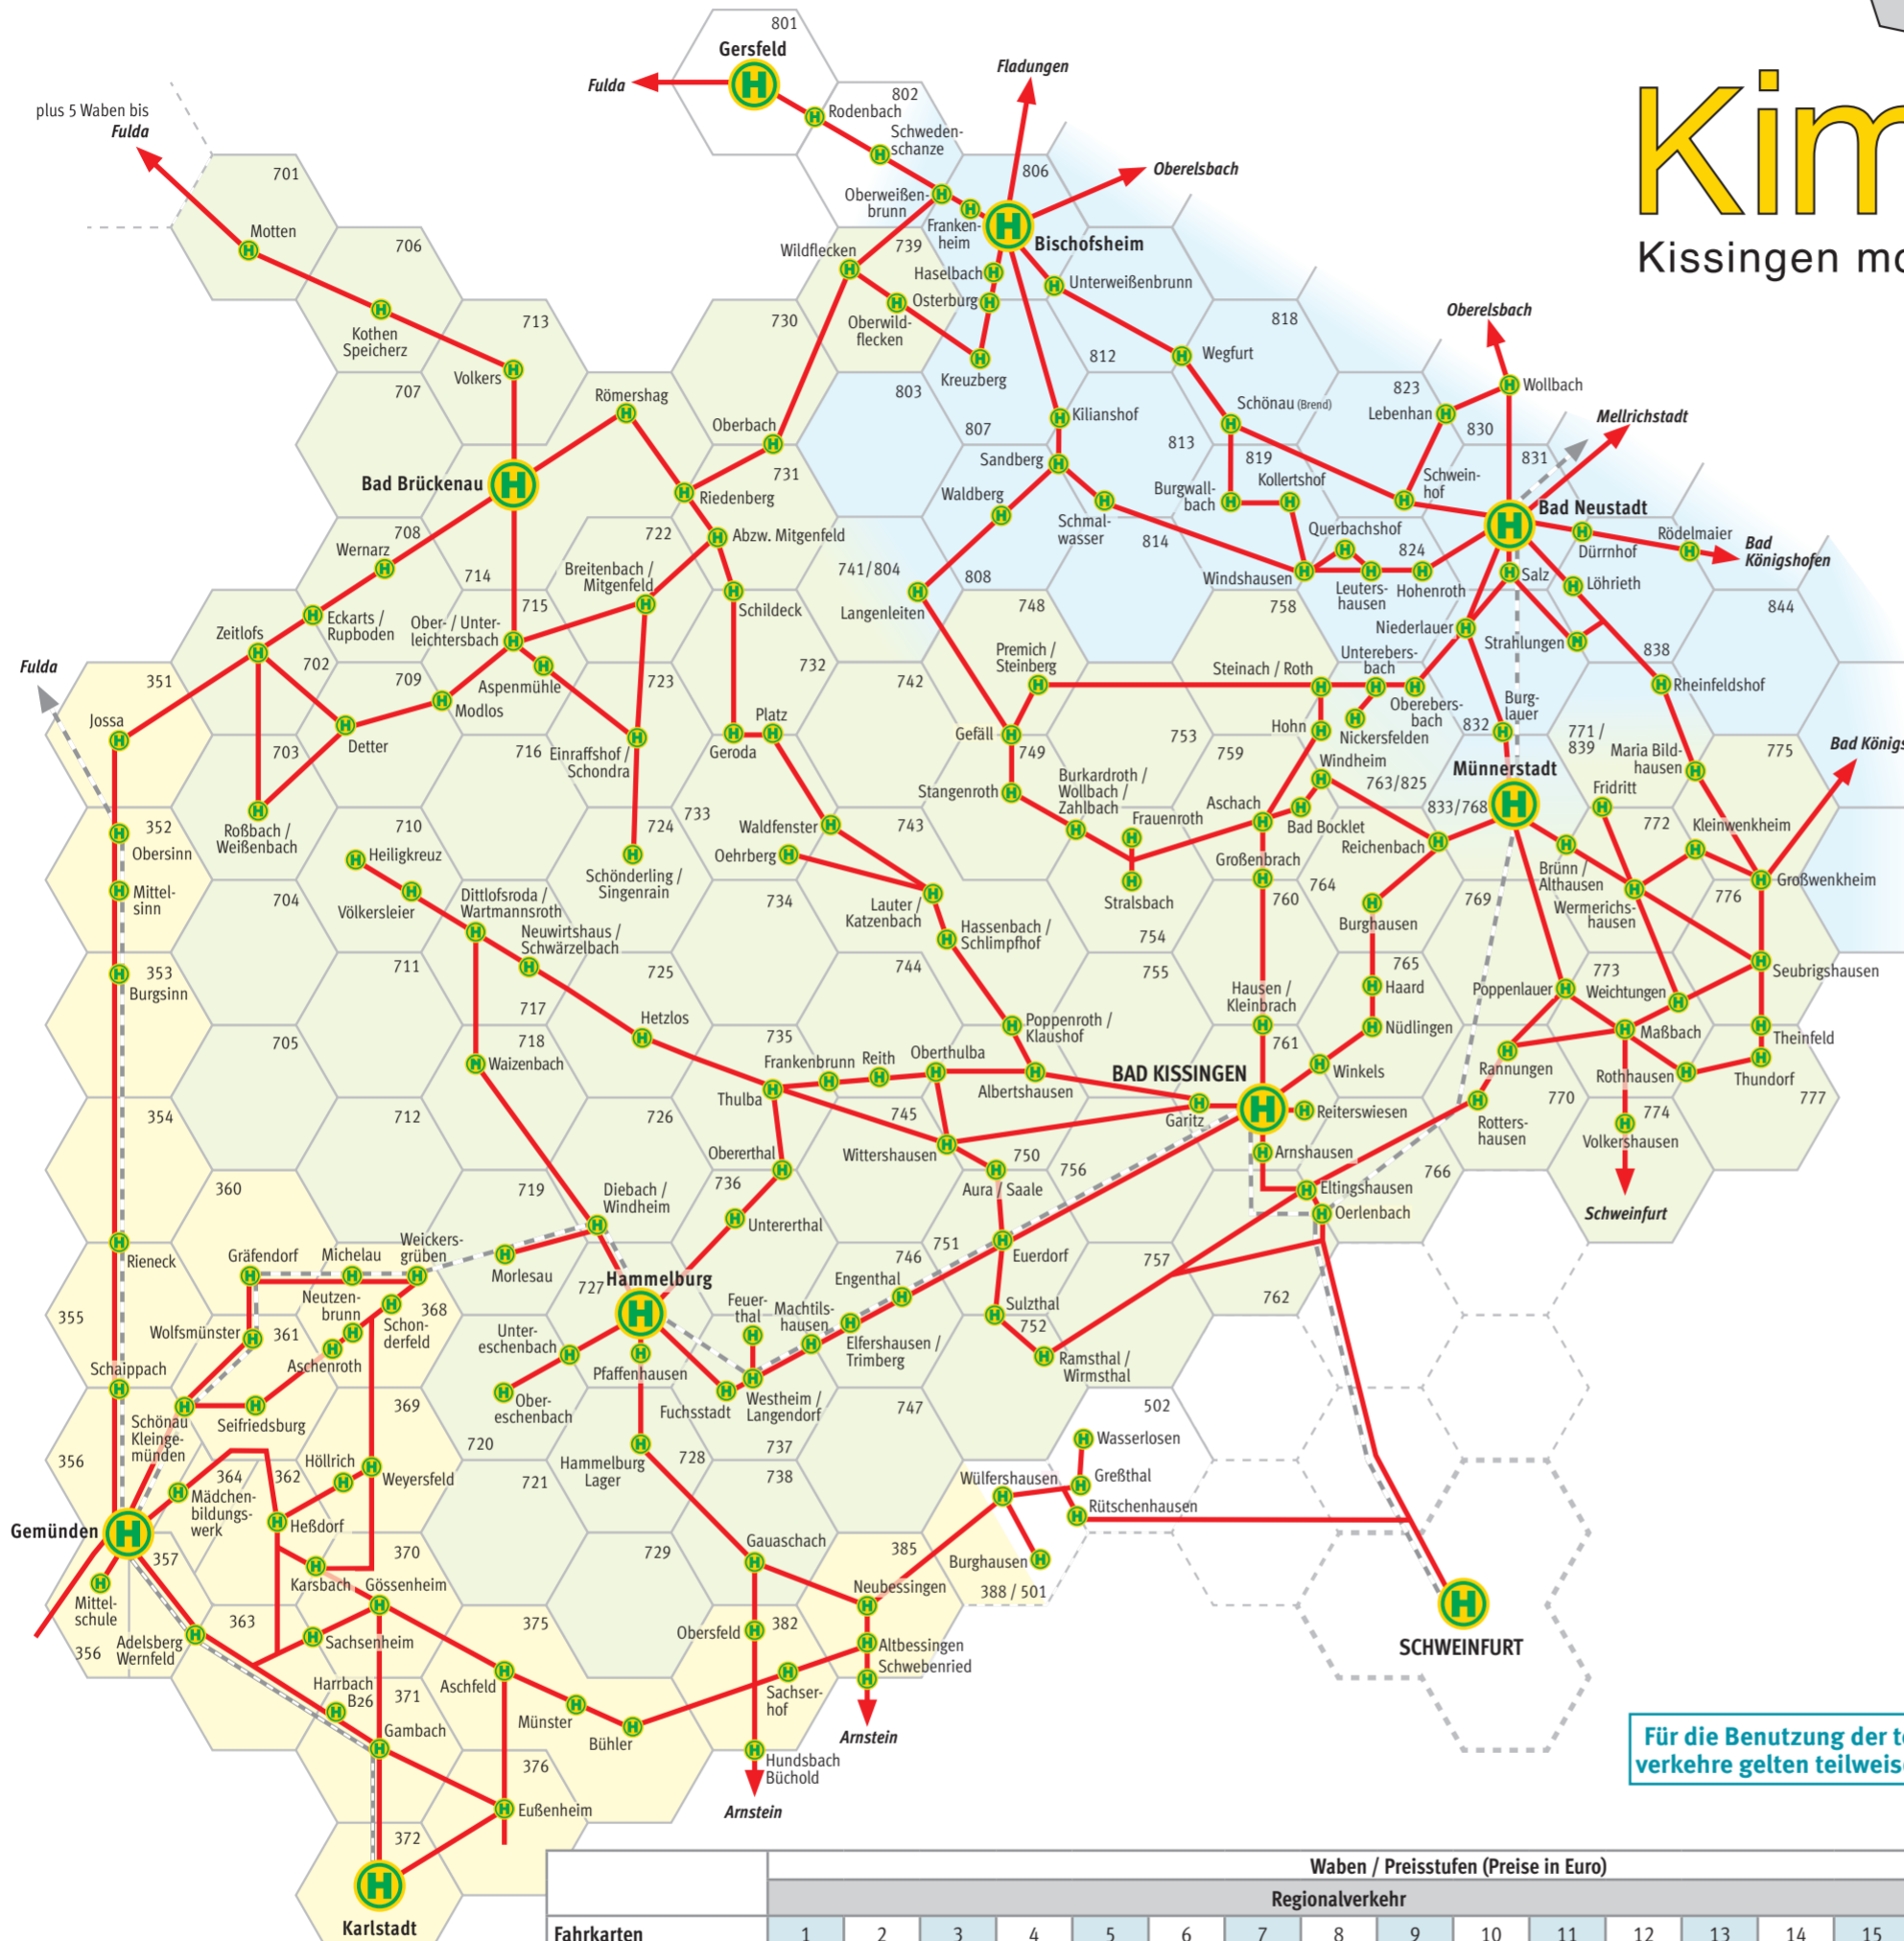

# Der Wabentarif im Landkreis Bad Kissingen

Für die Benutzung der touristischen Freizeitverkehre gelten teilweise abweichende Tarife.

Tarifstand 01.01.2017

## So ermitteln Sie Ihren Fahrpreis:

- 1 **Wabennummern von Start- und Zielwabe klären.**
- 2 **Waben entlang der kürzesten Linienführung zählen.**  
(einschließlich Start- und Zielwabe)
- 3 **Fahrpreis in der Tariftabelle ablesen.**