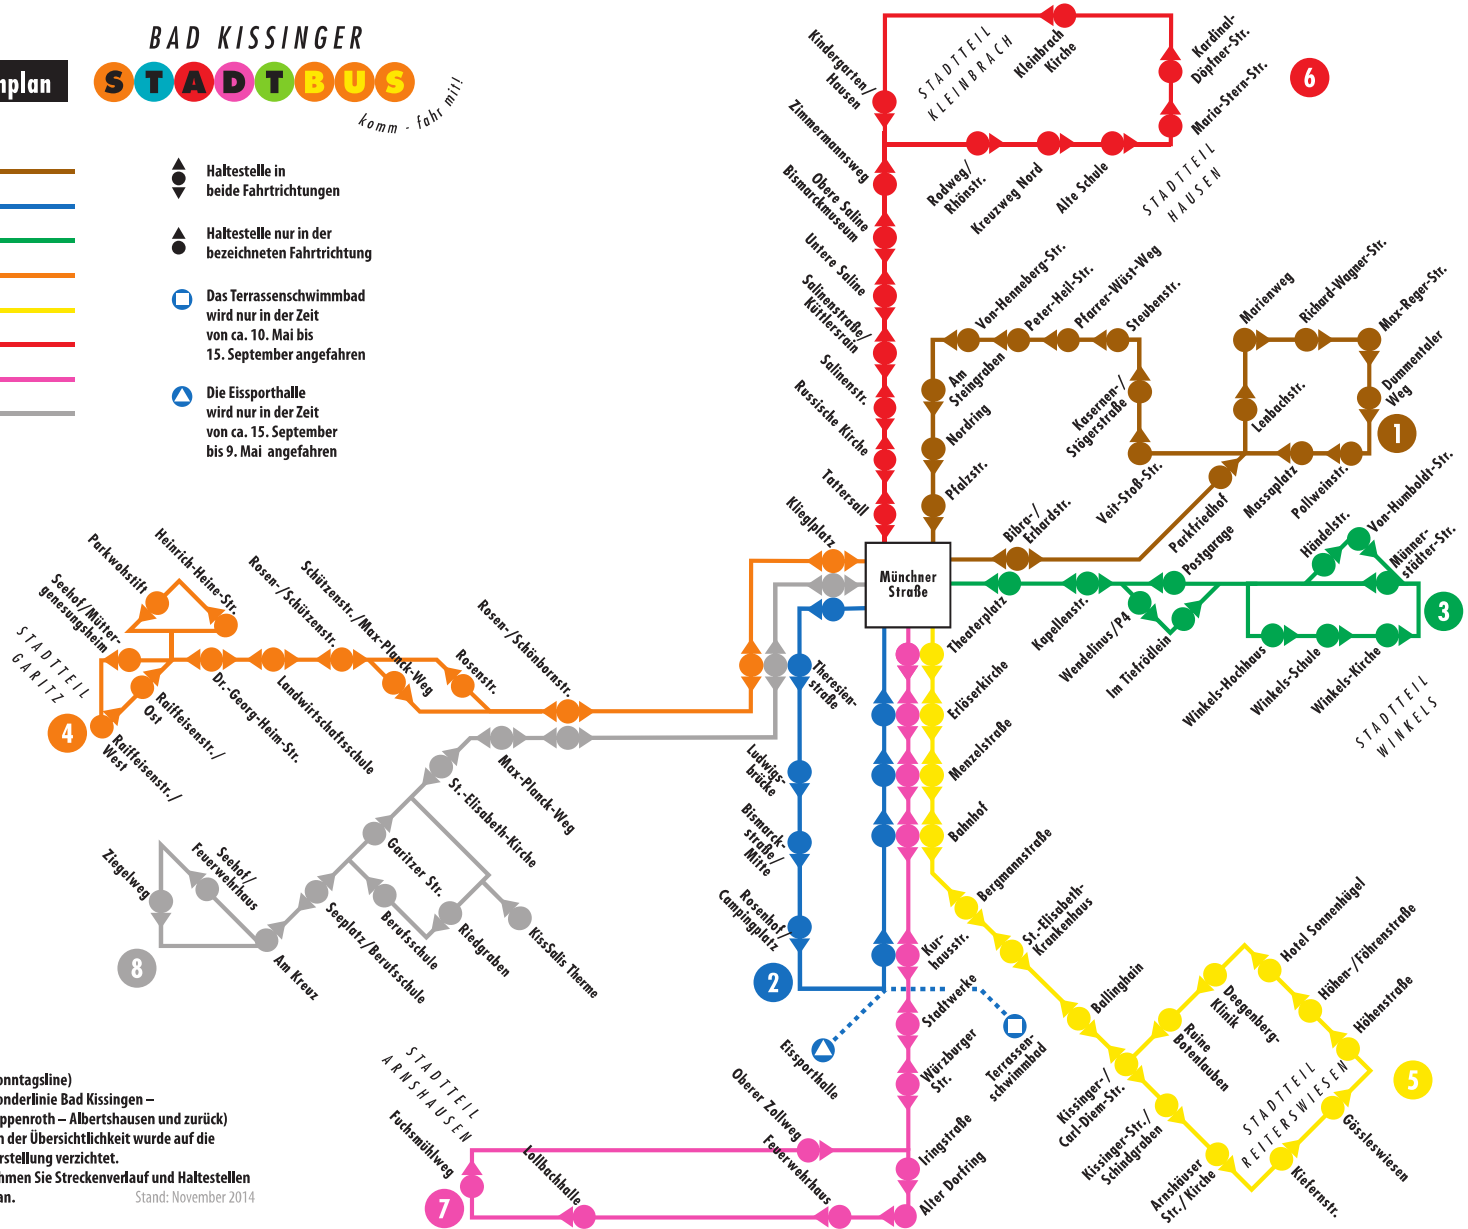

BAD KISSINGER

STADTBUS

Komm · fahr mit!

Liniplan

- Linie 1 —
- Linie 2 —
- Linie 3 —
- Linie 4 —
- Linie 5 —
- Linie 6 —
- Linie 7 —
- Linie 8 —

- ▲ Haltestelle in beide Fahrrichtungen
- ▲ Haltestelle nur in der bezeichneten Fahrrichtung
- Das Terrassenschwimmbad wird nur in der Zeit von ca. 10. Mai bis 15. September angefahren
- ▢ Die Eissporthalle wird nur in der Zeit von ca. 15. September bis 9. Mai angefahren

Linie 10 (Sonntagslinie)
 Linie 11 (Sonderlinie Bad Kissingen – Poppenroth – Albertshausen und zurück)
 Aus Gründen der Übersichtlichkeit wurde auf die bildliche Darstellung verzichtet.
 Bitte entnehmen Sie Streckenverlauf und Haltestellen dem Fahrplan.
 Stand: November 2014

STADTTEIL
 ANSHAUSEN
 Fuchsbühlweg
 Kollbachhalle

STADTTEIL
 WINKELS
 Winkels-Schule
 Winkels-Kirche

STADTTEIL
 HAUSEN
 Klosterplatz
 Theaterplatz

STADTTEIL
 KLEIMBACH
 Stadtwerte
 Würzburger Str.

STADTTEIL
 GARITZ
 Rosenstr.
 Schützenstr./Max-Planck-Weg